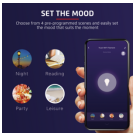

71287_pictures_product_pictorial_5.tif

ImageWidth: 4.000 px

ImageHeight: 4.000 px

ImageResolution: 300 dpi